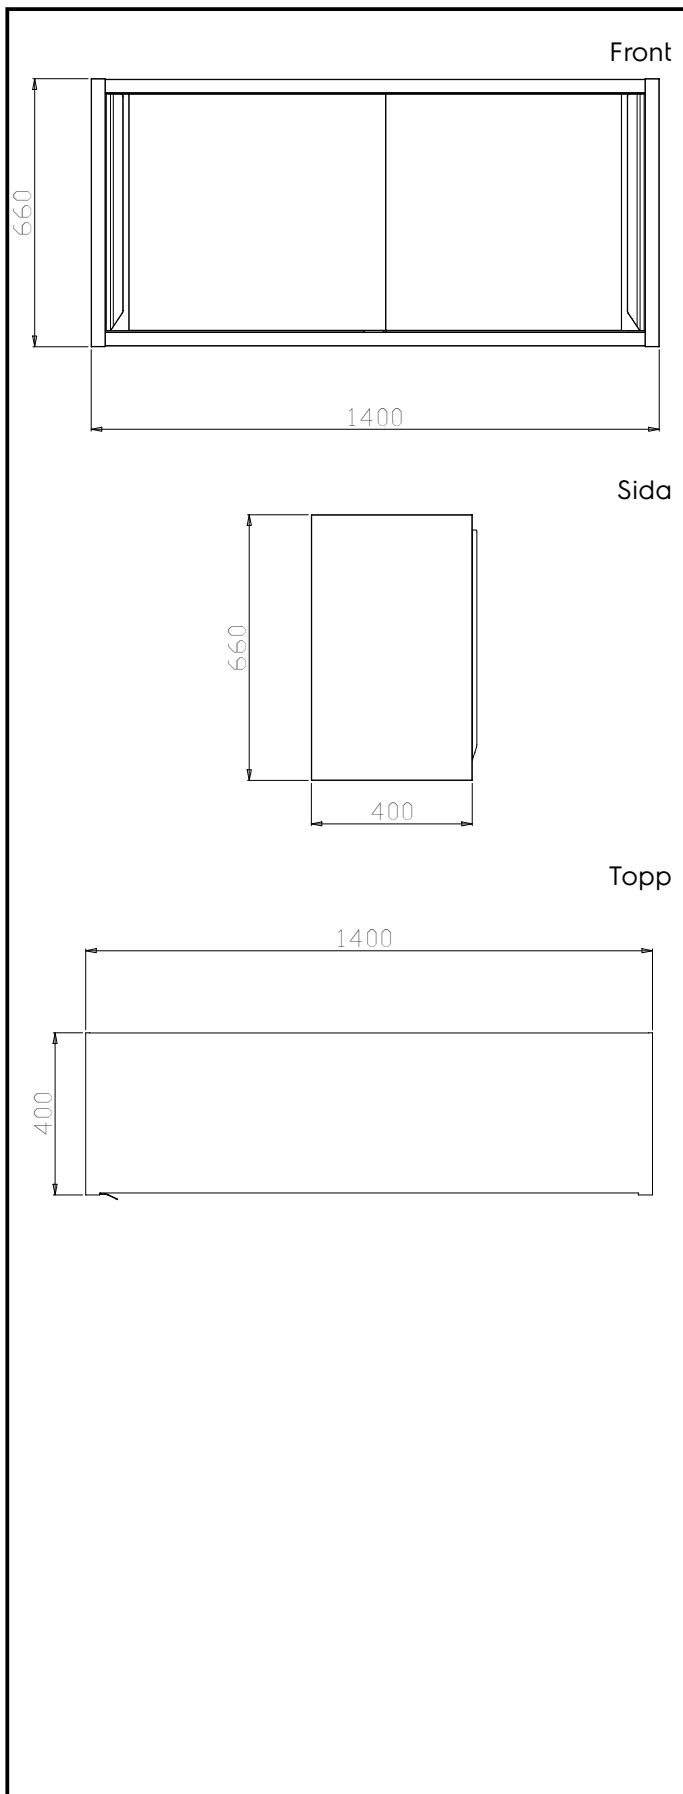

Viktig information

Skåp bredd:	
121884 (TAPC14)	1330 mm
Skåp djup:	295 mm
Skåp höjd:	590 mm
Antal dörrar:	2
Typ av dörr	Glidande
Material, skåp:	304 AISI
Handtag, typ:	304 AISI
Ytermått, bredd	1400 mm
Ytermått, djup	400 mm
Ytermått, höjd	660 mm
Nettovikt:	58 kg